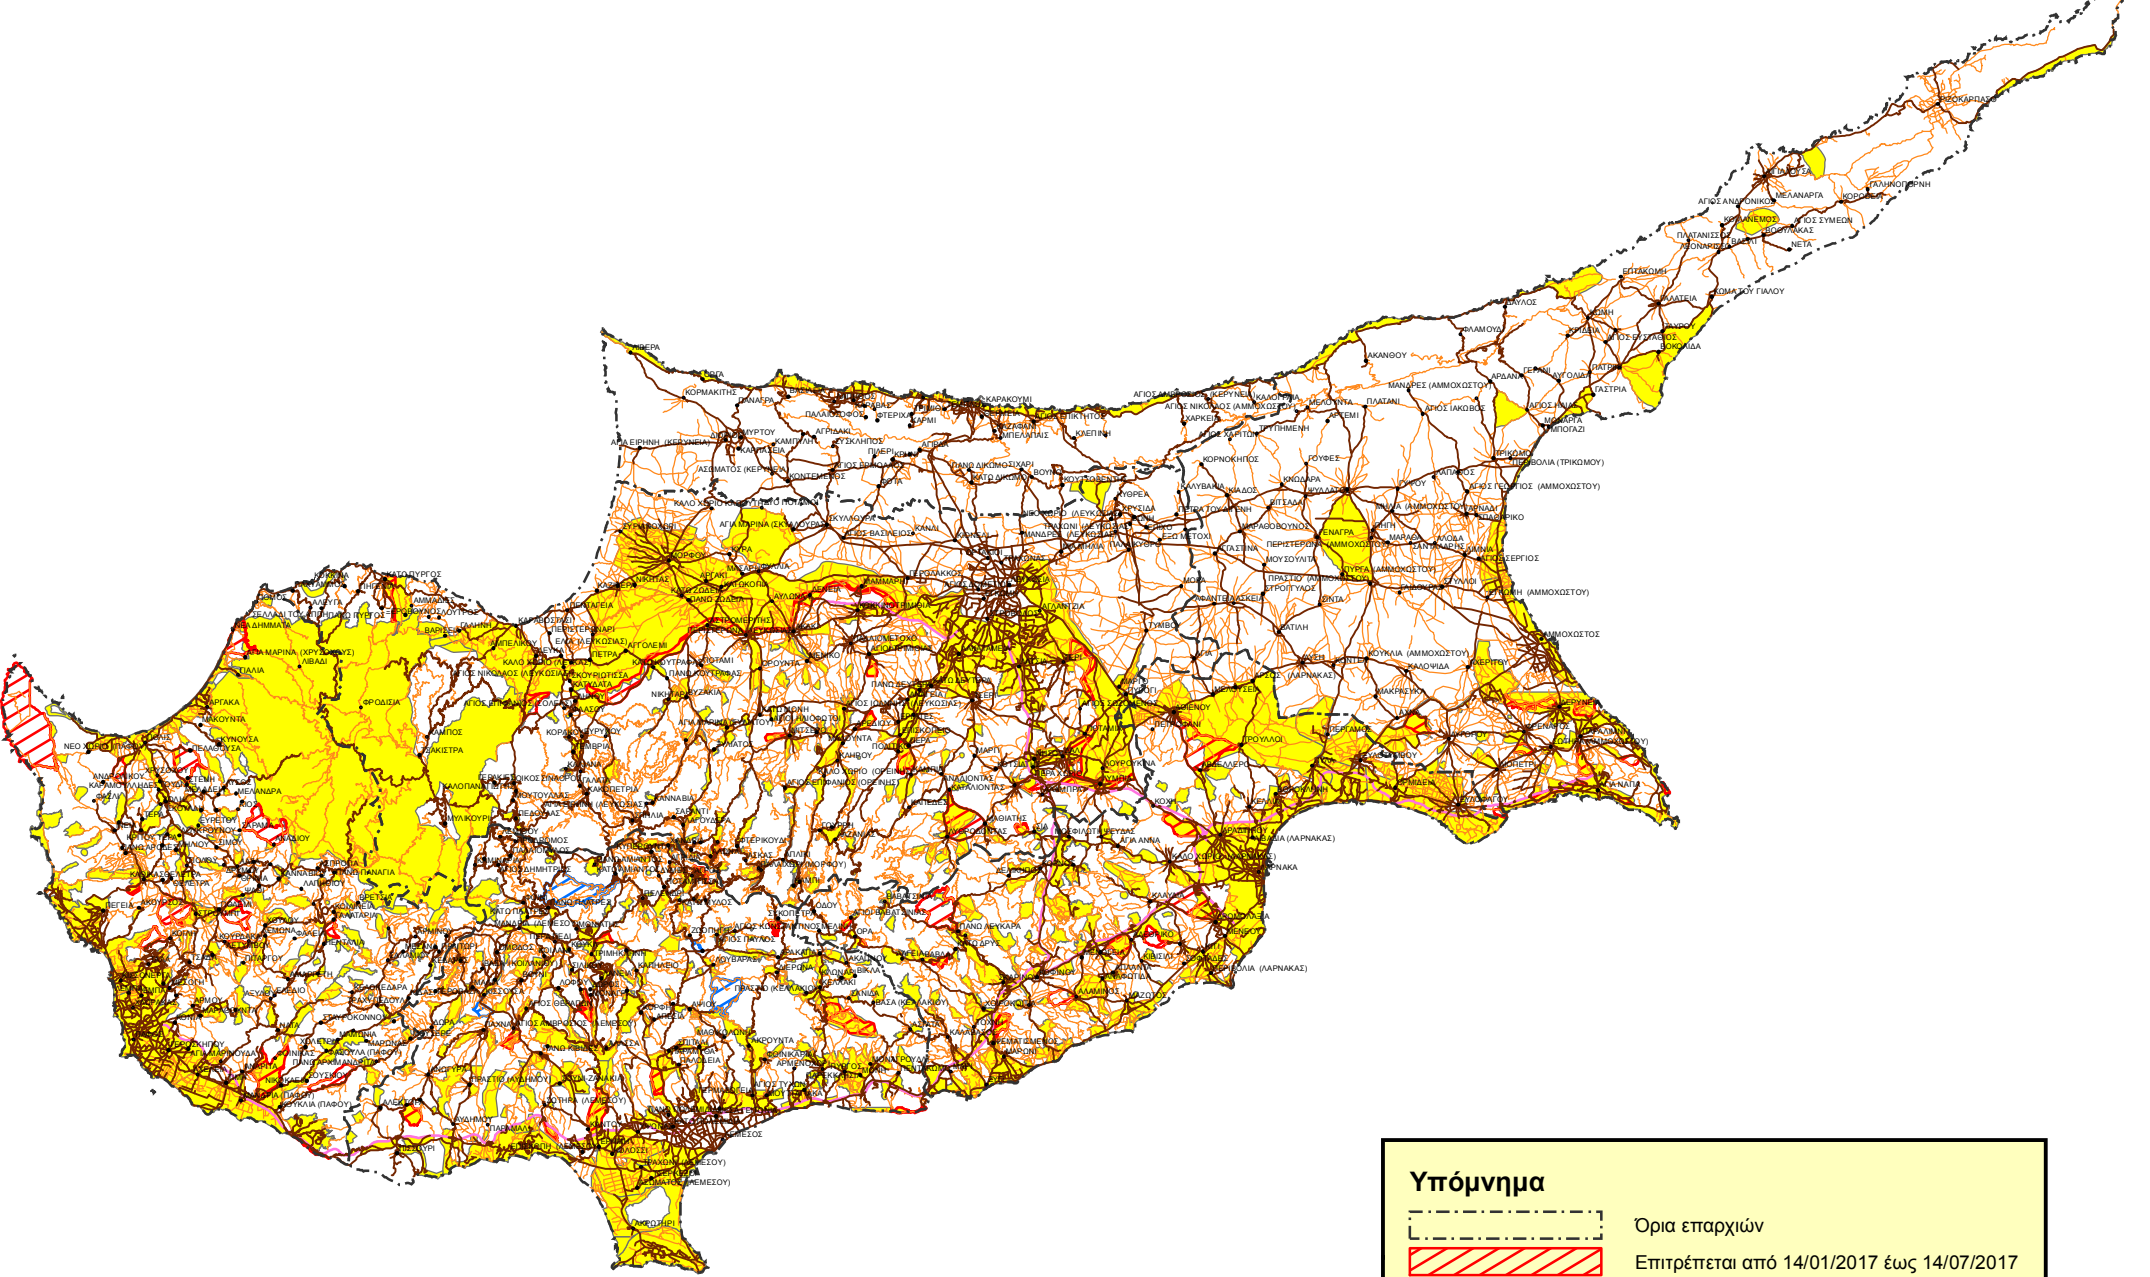

# Περιοχές εκπαίδευσης κυνηγετικών σκύλων

Ετοιμάστηκε από Υπ. Θήρας & Πανίδας, Ιανουάριος 2017

Υπόμνημα	
	Όρια επαρχιών
	Επιτρέπεται από 14/01/2017 έως 14/07/2017
	Επιτρέπεται από 01/03/2017 έως 14/07/2017
	Απαγορευμένες περιοχές κυνηγιού 2016